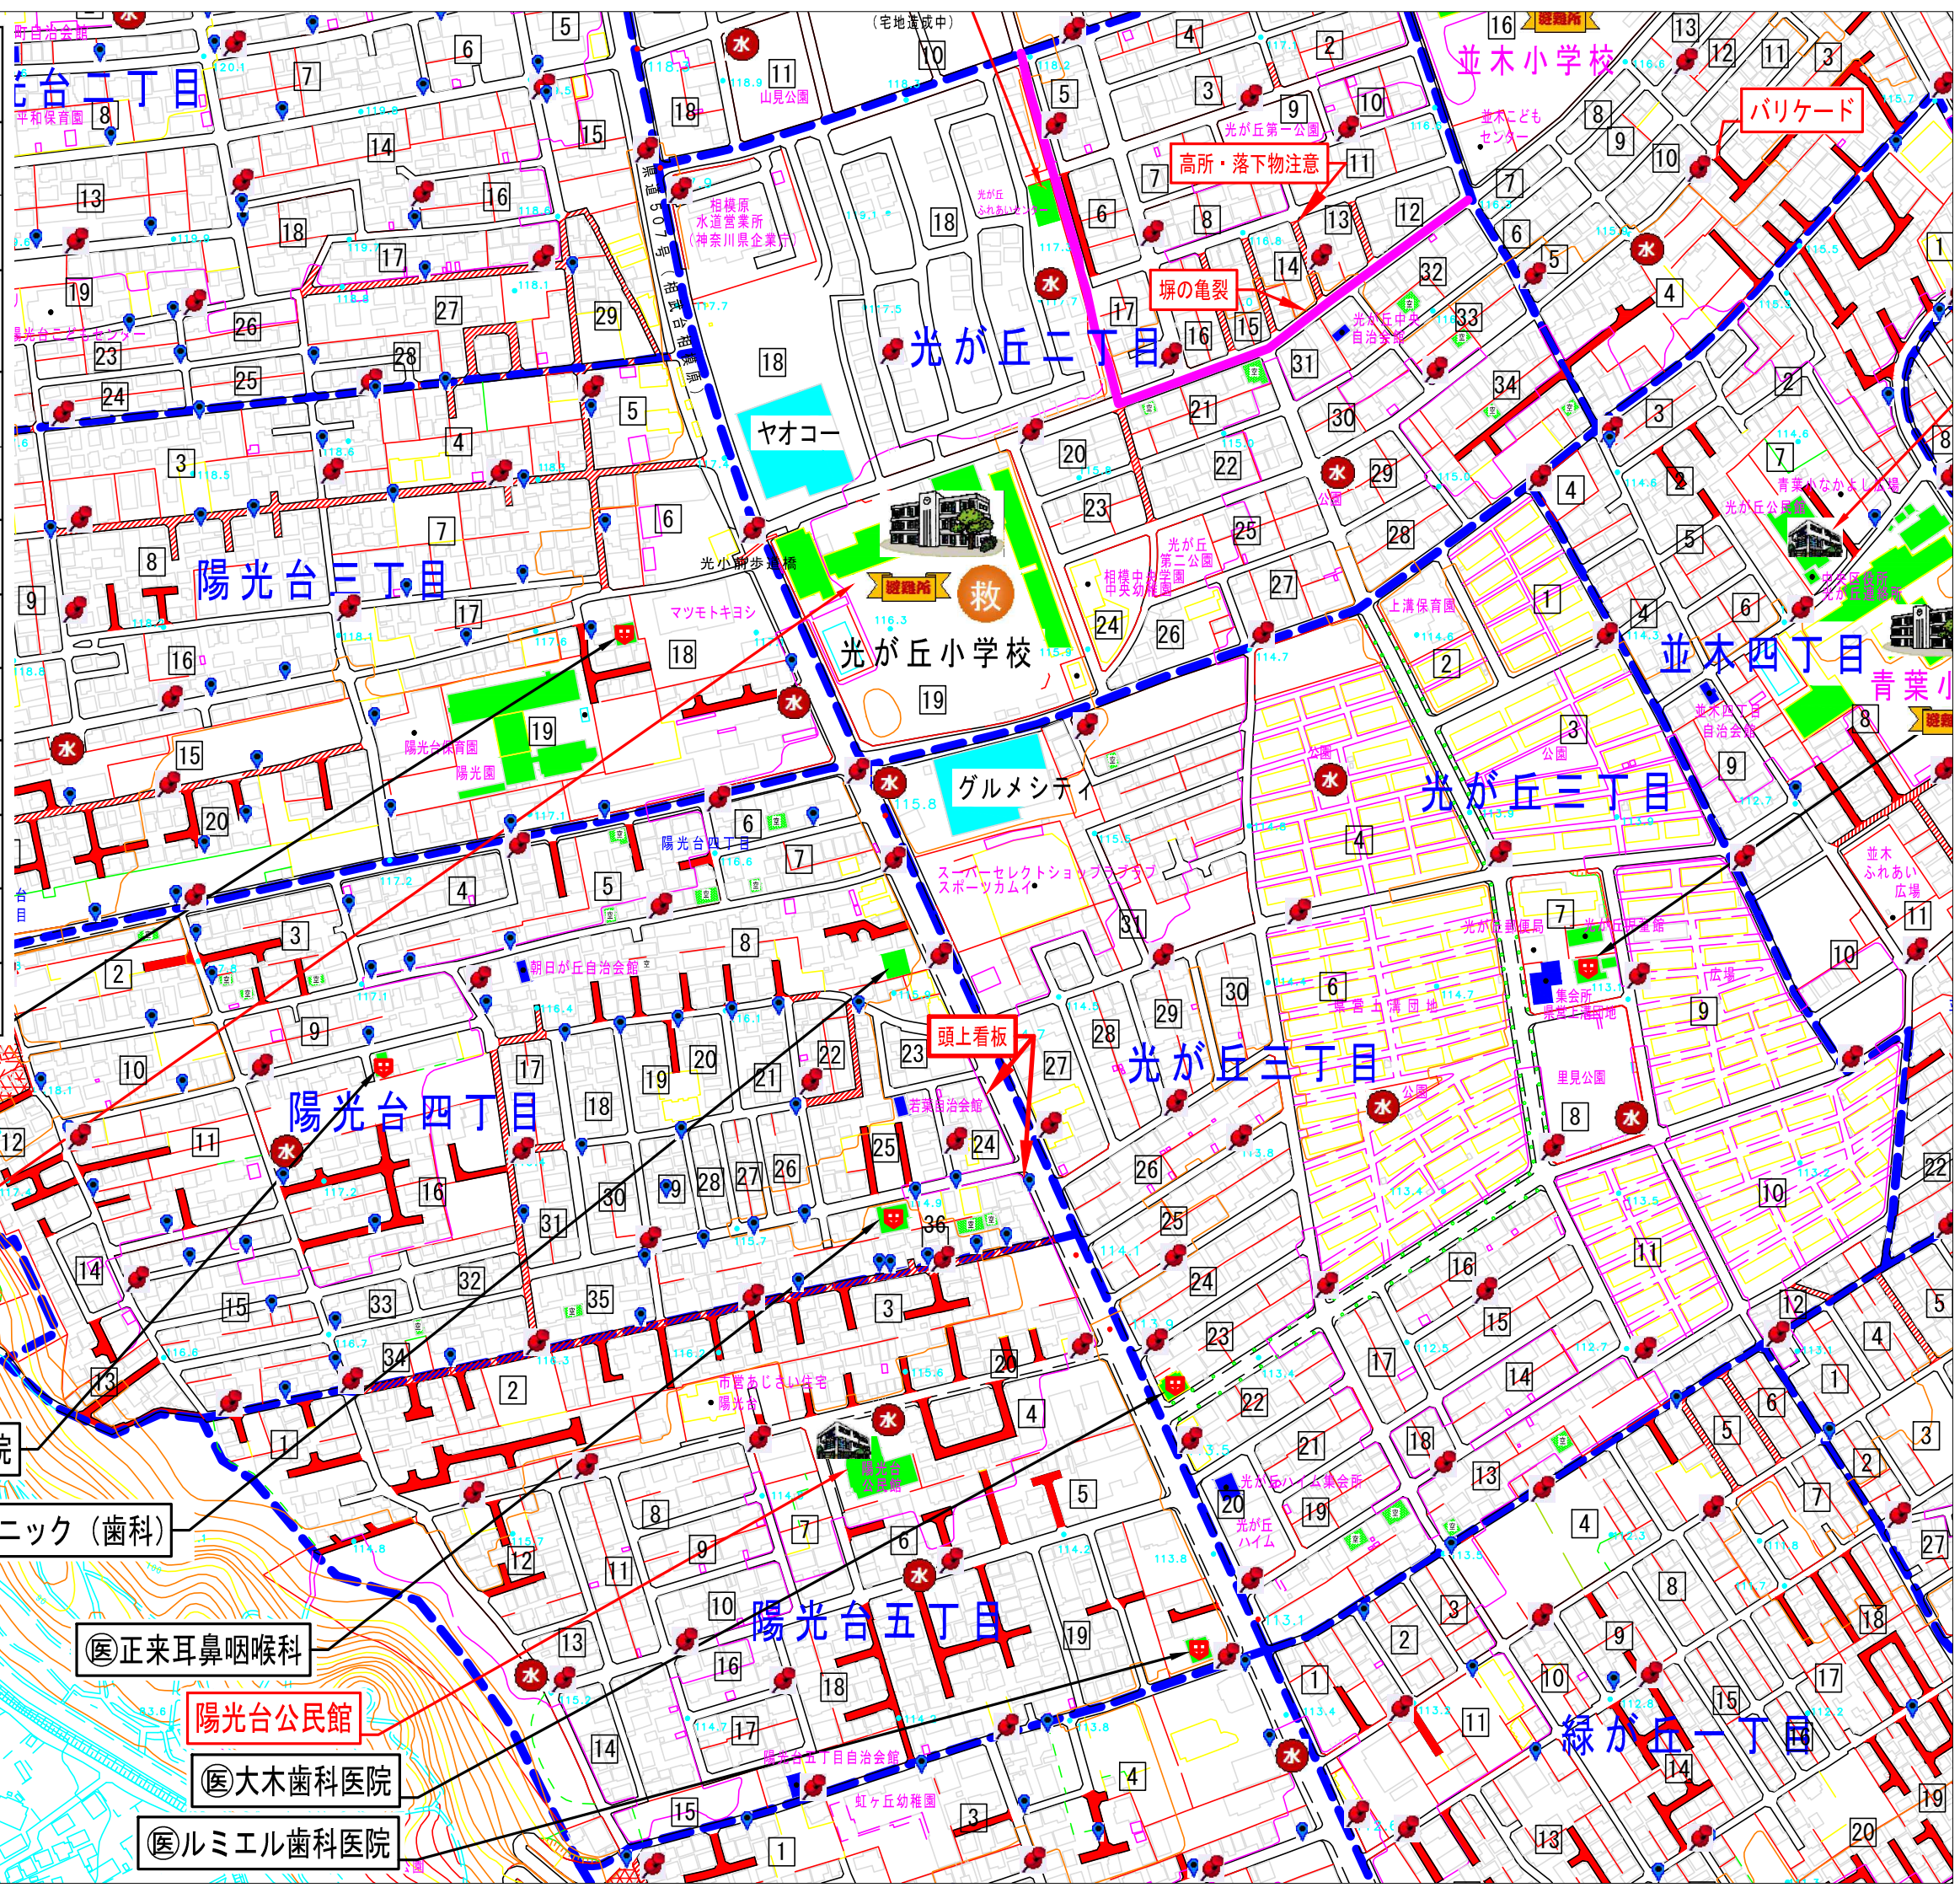

光が丘地区・要危険注意箇所

	ブロック塀・大谷石塀
	土止め塀
	大型トランス架設電柱
	狭小道路 (4m以下)
	袋小路 (行き止まり道路)
	急斜地 注意箇所
	浸水注意箇所
	防火水槽
	消火栓
	避難所
	救護所
	病院・医療

急斜地注意箇所

☺ 陽光台小林こどもクリニック

光が丘小学校  
★避難所・救護所

☺ 菊地医院

☺ アップルデンタルクリニック (歯科)

光が丘地区防災計画

光が丘小学校・まち歩き地図

S=1/5

☺ 正来耳鼻咽喉科

☺ 陽光台公民館

☺ 大木歯科医院

☺ ルミエル歯科医院