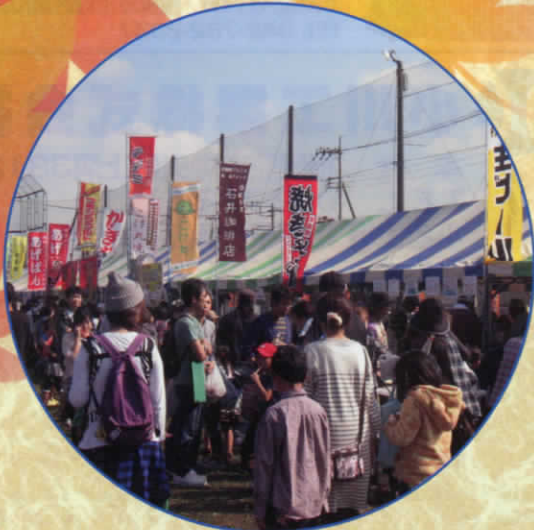

第40回城山もみじまつり

まち
～ふれあいづくり・地域づくり2016～
平成28年10月16日(日) 小雨決行 原宿公園

★ステージプログラム

- 9:30 開会式典
- 9:50 吹奏楽演奏「ルパン三世 他」 (相模丘・中沢中学校)
- 10:10 表現「学園天国 他」 (川尻小学校)
- 10:25 表現「虹」 (広陵小学校)
- 10:40 表現「おどるポンポコリン」 (湘南小学校)
- 10:50 表現「広田っ子ソーラン」 (広田小学校)
- 11:00 祭囃子 (若葉台囃子連)
- 11:20 フォークダンス「城山わがまち」 (城山高齢者支援センター)
- 11:35 健康体操「この地球を潤す 他」 (福前健康体操)
- 11:50 盆踊り「新城山音頭 他」 (城山文化協会)
- 12:00 ミウラ音頭 (緑区魅力づくり事業実行委員会)
- 12:20 第13回小倉橋フォトコンテスト表彰式 (城山商工会青年部)
- 12:45 車椅子贈呈式、クイズ大会 (城山商工経済同友会)
- 13:20 アメリカンブラスバンドの演奏 (在日米陸軍軍楽隊)
- 14:00 ジャズダンス (エチュードジュニア)
- 14:15 ストリートダンス (Estilo libre×D-note)
- 14:30 ストリートダンス (REAL STYLE)
- 14:45 ヒップポップダンス (ANT, Alient)
- 15:00 フラダンス (ピカケ フラサークル)
- 15:30 閉会

みんなて
踊ろう!

主催：城山もみじまつり実行委員会
共催：相模原市・城山地区自治会連合会
城山観光協会・城山商工会・JA津久井郡

新しい時代の新しい子育てを応援します。

自ら伸びる力を育む

一時保育
延長保育有

小規模保育事業

(株) すまいるランド
代表取締役 木上千代子
〒252-0104
相模原市緑区向原2-8-14
☎042-851-2725

		にしさこ こども クリニック NISHISAKO PEDIATRIC CLINIC	
	にしさこ レディース クリニック NISHISAKO LADIES CLINIC		http://www.nishisako-cl.jp/ mail:mail@nishisako-cl.jp
神奈川県 相模原市緑区 原宿南2-39-7			産婦人科専門医 西迫 潤 小児科専門医 西迫 真

モトムラ **ホワイエ急便**

只今、狂舞洗めセール中!
夏物は汗抜きダブル洗めをお勧め致します。

特別洗いやイクラスクリーニング、洋服類の修理もの・折り目加工は、お近くのお店でご利用ください。
集配も致します。(一部出来ない区域もあります。)
モトムラクリーニング本部 相模原市緑区川尻1958-5
TEL: 042-782-6211 FAX: 042-782-1921

クリーンゲ **洗濯王**
SHOP フジ

不動産販売
不動産管理
相続等の相談
その他不動産のこと

豊富な物件住まいの情報館

有限会社 **長瀬建設**
NAGASE
〒252-0102 相模原市緑区原宿4丁目3番2号
Tel: 042 (783) 1777 Fax: 042 (783) 1780

★駐車台数に限りがあり、当日は渋滞が予想されますので、来場にはバス等の公共交通機関をご利用下さい。